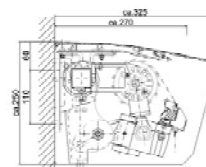

Absenkbare Volant: Saumrohrkasten mit absenkbarem Volant, max. Stoffhöhe 160 cm möglich mit variablem Endanschlag (+ 76 SFr.)

Freilaufgetriebe:

Technisch mögliche Mindestbreiten

AusfallMindestbreite	AusfallMindestbreite	1500 mm
1760 mm.....1750 mm	2020 mm.....2000 mm	2280 mm
2250 mm.....2540 mm	2500 mm.....2760 mm	2750 mm
3000 mm.....3000 mm	3260 mm.....3250 mm	3520 mm
3500 mm.....3800 mm	Stoffhöhe: = Ausfall + 130 mm	

Winterrabatt: Fragen Sie nach unserem Winterrabatt.

Bauteile

Montagearten

Wandmontage mit (oder ohne) Schutzdach

Wandmontage mit (oder ohne) Schutzdach und Saumrohr mit Absenkvollant

Dachsparrenmontage

Deckenmontage