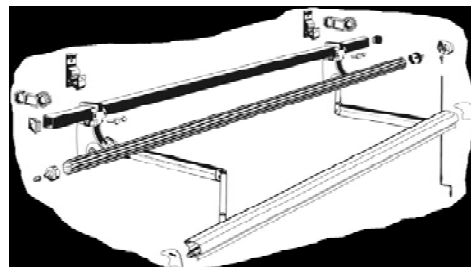

Ausfall .....Mindestbreite	Ausfall .....Mindestbreite	1500 mm
1760 mm.....1750 mm	2020 mm.....2000 mm	2280 mm
2250 mm.....2540 mm	2500 mm.....2760 mm	2750 mm
3000 mm.....3000 mm	3260 mm.....3250 mm	3520 mm
3500 mm.....3800 mm	Stoffhöhe: = Ausfall + 130 mm	

Preise in Fr. (exkl. MwSt)

Breite in mm:	2000	2500	3000	3500	4000	4500	5000	5500	6000
Ausfall: 1500 mm	1042	1104	1173	1255	1314	1432	1587	1699	2121
Ausfall: 1750 mm	*	1151	1226	1314	1379	1503	1665	1782	2211
Ausfall: 2000 mm	*	1203	1285	1378	1450	1580	1748	1872	2307
Ausfall: 2250 mm	*	*	1336	1436	1514	1650	1824	1955	2395
Ausfall: 2500 mm	*	*	1390	1496	1580	1722	1902	2039	2486
Ausfall: 2750 mm	*	*	*	1553	1643	1792	1979	2121	2575
Ausfall: 3000 mm	*	*	*	1618	1714	1869	2062	2211	2670
Ausfall: 3250 mm	*	*	*	*	1804	1965	2164	2319	2785
Ausfall: 3500 mm	*	*	*	*	1888	2056	2261	2422	2894
Volant	48	60	72	84	96	108	120	132	144
Absenk. Volant	623	666	710	910	954	998	1041	1239	1283
Zuschlag Varietta	417	414	403	381	374	397	297	272	*
Aludach	230	260	312	342	373	454	455	513	537

Bei Zwischenbreiten den Preis der nächst höheren Breite!
Preise in Fr. (exkl. MwSt) inkl. Ausmass, Lieferung + normale Montage.

Mehrpreise:

- Demontage und entsorgen alte Sonnenstore: Fr. 50.-
- zusätzliches Normallager: Fr. 31.25
- Dachsparrenlager anstelle Normallager: Fr. 12.45
- Kurbellänge grösser 1600mm: Fr. 10.-
- Montage auf Aussenisolation (nach Aufwand)

Winterrabatt: Fragen Sie nach unserem Winterrabatt.

Bauteile