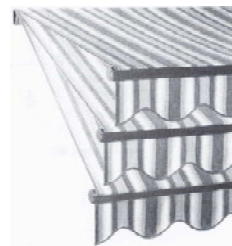

Winterrabatt: Fragen Sie nach unserem Winterrabatt.

Bauteile

Montagearten

Wandmontage mit (oder ohne) Schutzdach

Wandmontage mit (oder ohne) Schutzdach und Saumrohr mit Absenkvollant

Dachsparrenmontage

Deckenmontage

Modell: Varietta

Modell Varietta

Die Neigung der Anlage lässt sich bequem mit Kurbelgetriebe von 11° bis 60° verstellen. Achtung: andere Mindestbreiten! (Preiszuschlag Varietta)

Preise ohne Gewähr! Frauenfeld, Okt. 2008