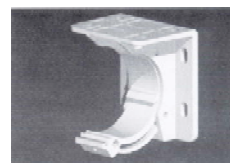

Florida Lariobox

Kassettenmarkise "Florida Lariobox" eignet sich für Sonnenstoren bis 5000 mm Breite und 2750 mm Ausfall. Eine einwandfreie Tuchspannung im ausgefahrenen Zustand, sowie ein optimaler Witterungsschutz durch geschlossene Kasette zeichnen diese Anlage aus.

Bei Zwischenbreiten den Preis der nächst höheren Breite!
 Preise in Fr. (exkl. MwSt) inkl. Ausmass, Lieferung + normale Montage.

Mehrpreise:

- Demontage und entsorgen alte Sonnenstore: Fr. 50.00
- zusätzliches Kombilager: Fr. 74.90
- Kurbellänge grösser 1600mm: Fr. 10.00
- Montage auf Aussenisolation (nach Aufwand)
- Farbzuschlag: ab 396.- bis 576.- pro Auftrag
- Elektroantriebe und Steuerung (auf Anfrage)

Winterrabatt: Fragen Sie nach unserem Winterrabatt.

einfache Wand- oder Deckenmontage mit verschiebbarem Bügel

Montagebügel verstellbar 6° bis 60° Neigung

Ausfallprofil mit Neigungsverstellung garantiert eine komplett geschlossene Kastenmarkise