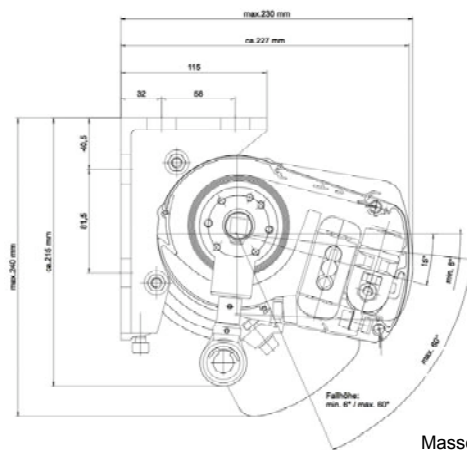

Florida Lariobox

Kassettenmarkise "Florida Lariobox" eignet sich für Sonnenstoren bis 5000 mm Breite und 2750 mm Ausfall. Eine einwandfreie Tuchspannung im ausgefahrenen Zustand, sowie ein optimaler Witterungsschutz durch geschlossene Kasette zeichnen diese Anlage aus.

Preise in Fr. (exkl. MwSt)

Breite in mm:	2000	2500	3000	3500	4000	4500	5000
<i>Ausfall: 1500 mm</i>	1254	1296	1432	1613	1727	1881	2098
<i>Ausfall: 1600 mm</i>	1264	1308	1447	1630	1746	1904	2123
<i>Ausfall: 1750 mm</i>	*	1327	1469	1656	1776	1937	2160
<i>Ausfall: 2000 mm</i>	*	1386	1534	1728	1854	2021	2250
<i>Ausfall: 2250 mm</i>	*	*	1582	1781	1914	2087	2322
<i>Ausfall: 2500 mm</i>	*	*	1638	1844	1982	2162	2403
<i>Ausfall: 2750 mm</i>	*	*	*	1921	2066	2252	2499
<i>Volant</i>	48	60	72	84	96	108	120

Winterrabatt: Fragen Sie nach unserem Winterrabatt.

einfache Wand- oder Deckenmontage mit verschiebbarem Bügel

Montagebügel verstellbar 6° bis 60° Neigung

Ausfallprofil mit Neigungsverstellung garantiert eine komplett geschlossene Kastenmarkise

Einwandfreie Tuchspannung bei ausgefahrener Kastenmarkise

Masse

Montagebügel (Ansicht)

(Schnitt)

Preise ohne Gewähr! Frauenfeld, Okt 2008