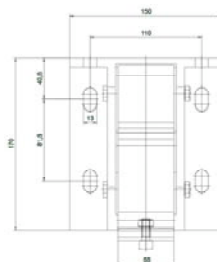

Montagebügel (Ansicht)