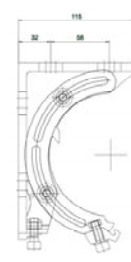

Florida Lariobox

Kassettenmarkise "Florida Lariobox" eignet sich für Sonnenstoren bis 5000 mm Breite und 2750 mm Ausfall. Eine einwandfreie Tuchspannung im ausgefahrenen Zustand, sowie ein optimaler Witterungsschutz durch geschlossene Kasette zeichnen diese Anlage aus.

Winterrabatt: Fragen Sie nach unserem Winterrabatt.

einfache Wand- oder Deckenmontage mit verschiebbarem Bügel

Montagebügel verstellbar 6° bis 60° Neigung

Ausfallprofil mit Neigungsverstellung garantiert eine komplett geschlossene Kastenmarkise

Einwandfreie Tuchspannung bei ausgefahrener Kastenmarkise

Masse

Montagebügel (Ansicht)

(Schnitt)

Preise ohne Gewähr! Frauenfeld, Okt 2008