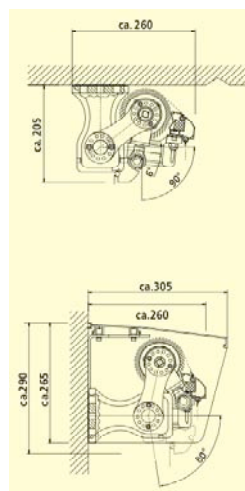

SPEZIFIKATIONEN

Metallteile : grau (Standart Florida), weiss (RAL 9016)
 weissaluminium (RAL 9006)
 Montagearten : Wand- und Deckenmontage
 Lieferumfang : Sonnenstore komplett mit Stoff aus Kollektion "Sonnacryl Extra" vormontiert.
 Die Neigung der Anlage ist verstellbar von 6° bis ca. 80° Neigung.
 Gelenkarme : Knickarme unter Stoff, mit Spezialkette
 Kurbelstange : verzinkt mit Spezialaufnahme
 800 / 1000 / 1200 / 1400 / 1600 mm

Stoffhöhe: = Ausfall + 130 mm

Deckenmontage

Wandmontage
 mit / ohne Schutzdach

Knickarme mit Kette

Kurbelantrieb

Preise in Fr. (exkl. MwSt)

Breite in mm:	2000	2250	2500	2750	3000	3250	3500	3750	4000	4250	4500	4750	5000	5250	5500
Ausfall: 1500 mm	654	675	696	731	752	796	817	844	865	955	976	1003	1024	1081	1102
Ausfall: 1600 mm	670	670	670	670	670	670	670	670	670	670	670	670	1055	1113	1135
Ausfall: 1750 mm	*	715	739	777	801	848	872	903	927	1020	1044	1074	1098	1158	1182
Ausfall: 2000 mm	*	*	772	813	840	891	918	952	979	1075	1102	1135	1162	1226	1253
Ausfall: 2250 mm	*	*	*	856	887	940	970	1007	1037	1136	1167	1203	1233	1300	1330
Ausfall: 2500 mm	*	*	*	*	929	986	1019	1059	1092	1195	1228	1267	1301	1370	1404
Ausfall: 2750 mm	*	*	*	*	*	1102	1139	1181	1218	1323	1360	1402	1439	1511	1548
Ausfall: 3000 mm	*	*	*	*	*	*	1199	1244	1284	1392	1432	1478	1517	1593	1632
Volant	48	54	60	66	72	78	84	90	96	102	108	114	120	126	132
Aludach	254	283	297	311	325	339	357	369	410	430	451	470	480	507	530