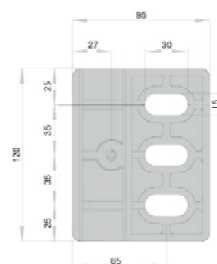

Peter Wyss Tel. 052 / 720 96 00
Speicherstrasse 33a Fax 052 / 720 96 30
CH 8500 Frauenfeld Nat 079 / 617 31 27
E-Mail: info@aluminiumfensterladen.ch
Internet: www.aluminiumfensterladen.ch

Wyss

Aluminium - Fensterladen
und Montagesysteme GmbH

Florida Normara

Knickarm-Sonnenstore "Florida-Normara" OHNE Tragrohr. Kombilager für Arm und Walze, links und rechts verwendbar.
Stahlrohrwalze, Saumstange Alu.
Gelenkarm mit geräuschgedämpften Federn. Getriebe ohne Anschlag.

SPEZIFIKATIONEN

Metallteile : grau (Standart Florida), weiss (RAL 9016)
weissaluminium (RAL 9006)
Montagearten : Wand- und Deckenmontage
Lieferumfang : Sonnenstore komplett mit Stoff aus Kollektion "Sonnacryl Extra" vormontiert.
Die Neigung der Anlage ist verstellbar von 6° bis ca. 80° Neigung.
Gelenkarme : Knickarme unter Stoff, mit Spezialkette
Kurbelstange : verzinkt mit Spezialaufnahme
800 / 1000 / 1200 / 1400 / 1600 mm

Optionen

Volant: siehe Preisliste
Schutzdach : gegen Mehrpreis
Spezialfarge : mind. 396.- pro Frabe und Auftrag

Technisch mögliche Mindestbreiten

<i>Ausfall</i>	<i>Mindestbreite</i>	<i>Ausfall</i>	<i>Mindestbreite</i>
1500 mm	.....1870 mm	1600 mm	.....1970 mm
1750 mm	.....2130 mm	2000mm	.....2370 mm
2250 mm	.....2630 mm	2500 mm	.....2870 mm
2750 mm	.....3130 mm	3000 mm	.....3390 mm

Stoffhöhe: = Ausfall + 130 mm

Deckenmontage

Preise in Fr. (exkl. MwSt)